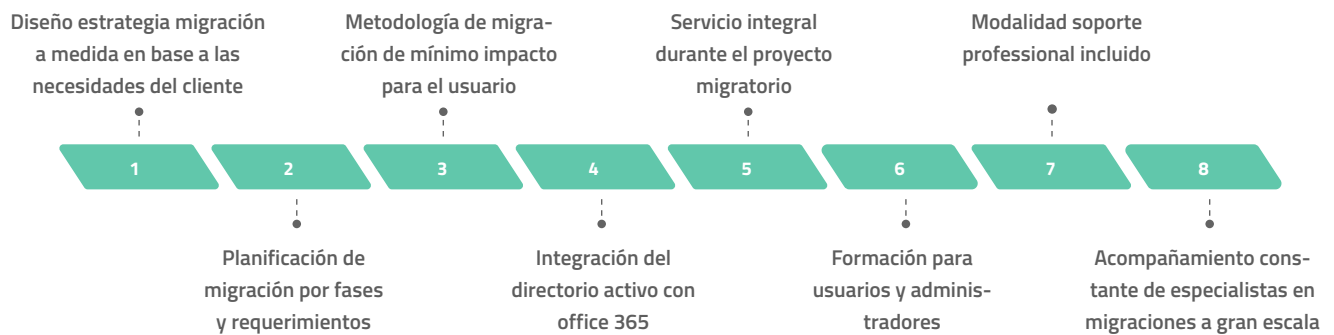

Fases de la puesta en marcha del proyecto a medida

ODM CloudEST y sus beneficios de migración a medida

Continuidad empresarial. La mejora de procesos evita perder hasta un total de 15.000 €.*

Productividad laboral. La movilidad ayuda a ahorrar hasta 45 horas al año por trabajador.*

Tu oficina al completo. Todas tus herramientas de colaboración y comunicación empresarial.

Menor complejidad de IT. Solución sencilla, sin versiones que actualizar con un partner de confianza.

Mayor seguridad. Control de acceso, datos cifrados, comunicación con cumplimiento normativo.

Disminución de costes de mantenimiento de infraestructura, seguridad y riesgo.

Servicio integral a medida por un Partner Microsoft de referencia en Cloud.

Acompañamiento continuo con un socio de IT con + 8 años experiencia en consultoría Office 365.

Máximo rendimiento y velocidad en todos nuestros procesos migratorios.

Inversión garantizada. Licenciamiento flexible, garantía de ahorro y optimización del servicio.

* Estudio Impacto Económico Office 365 Forrester

Tu estrategia de productividad a medida **¡Solicita más información!**